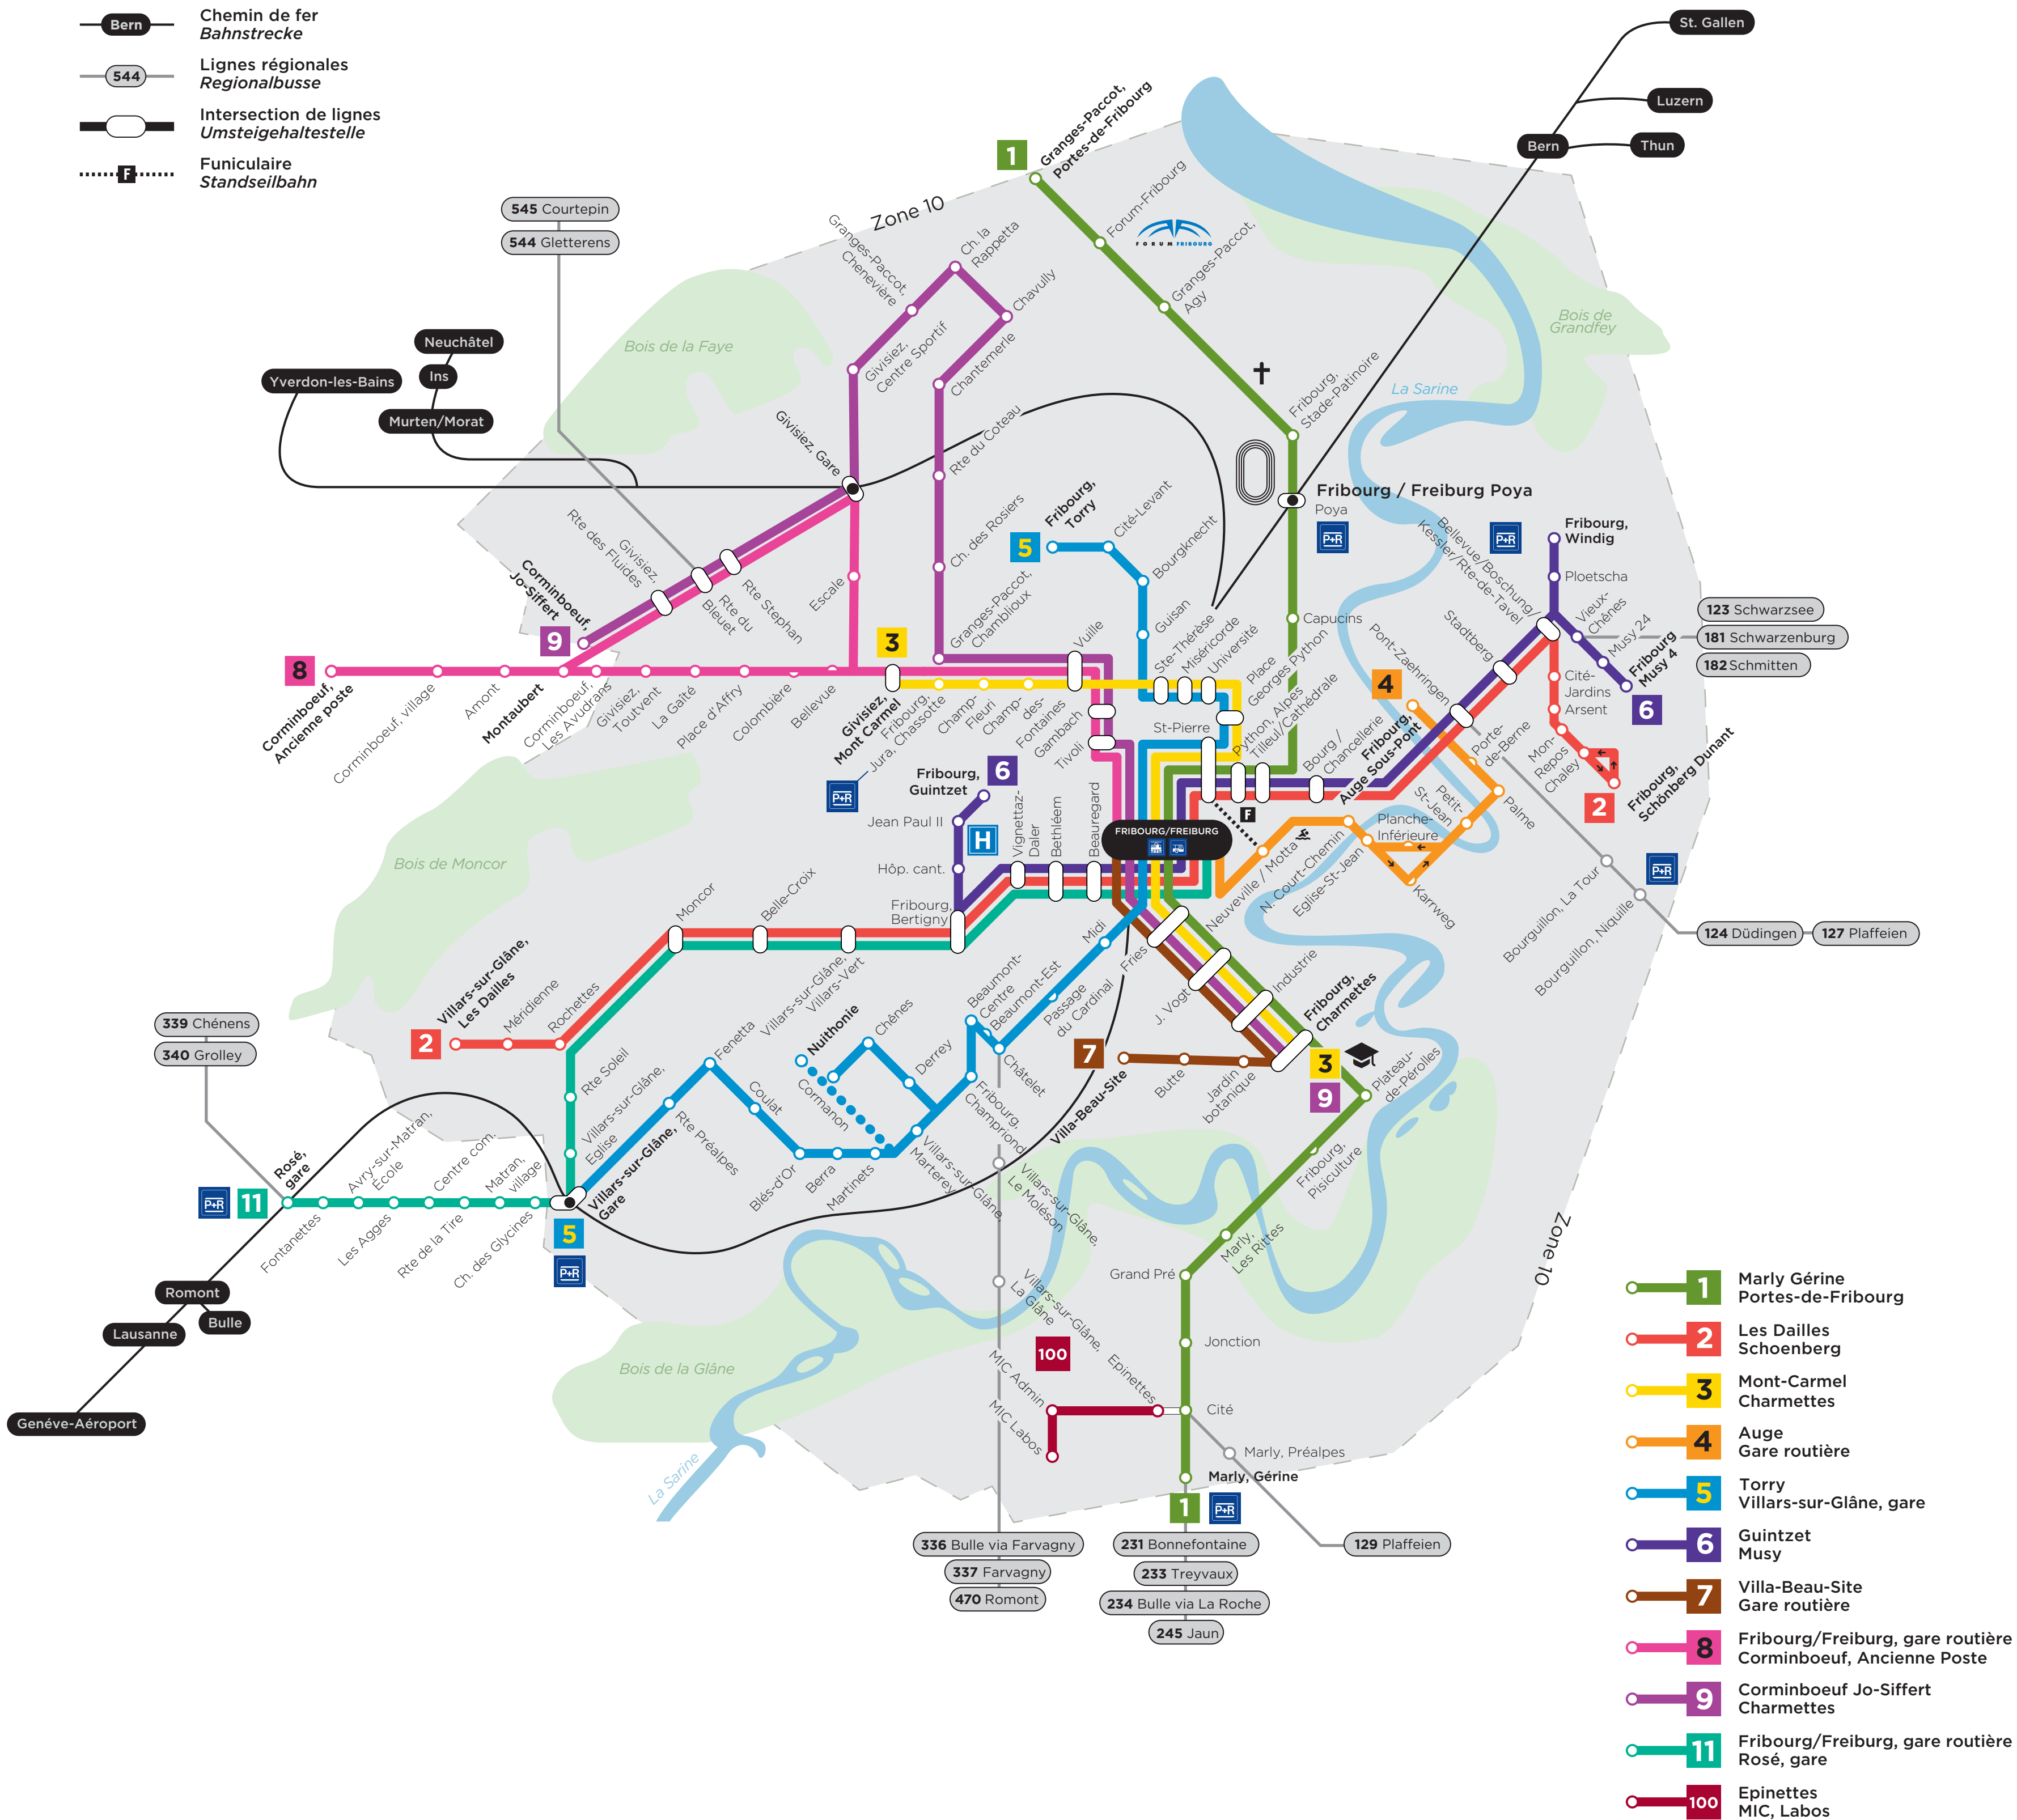

-  Lignes urbaines  
Stadtbusse
-  Arrêt unidirectionnel  
In eine Fahrtrichtung bediente Haltestellen
-  Chemin de fer  
Bahnstrecke
-  Lignes régionales  
Regionalbusse
-  Intersection de lignes  
Umsteigehaltestelle
-  Funiculaire  
Standseilbahn

-  **1** Marly Gérine  
Portes-de-Fribourg
-  **2** Les Dailles  
Schoenberg
-  **3** Mont-Carmel  
Charmettes
-  **4** Auge  
Gare routière
-  **5** Torry  
Villars-sur-Glâne, gare
-  **6** Guintzet  
Musy
-  **7** Villa-Beau-Site  
Gare routière
-  **8** Fribourg/Freiburg, gare routière  
Corminboeuf, Ancienne Poste
-  **9** Corminboeuf Jo-Siffert  
Charmettes
-  **11** Fribourg/Freiburg, gare routière  
Rosé, gare
-  **100** Epinettes  
MIC, Labos