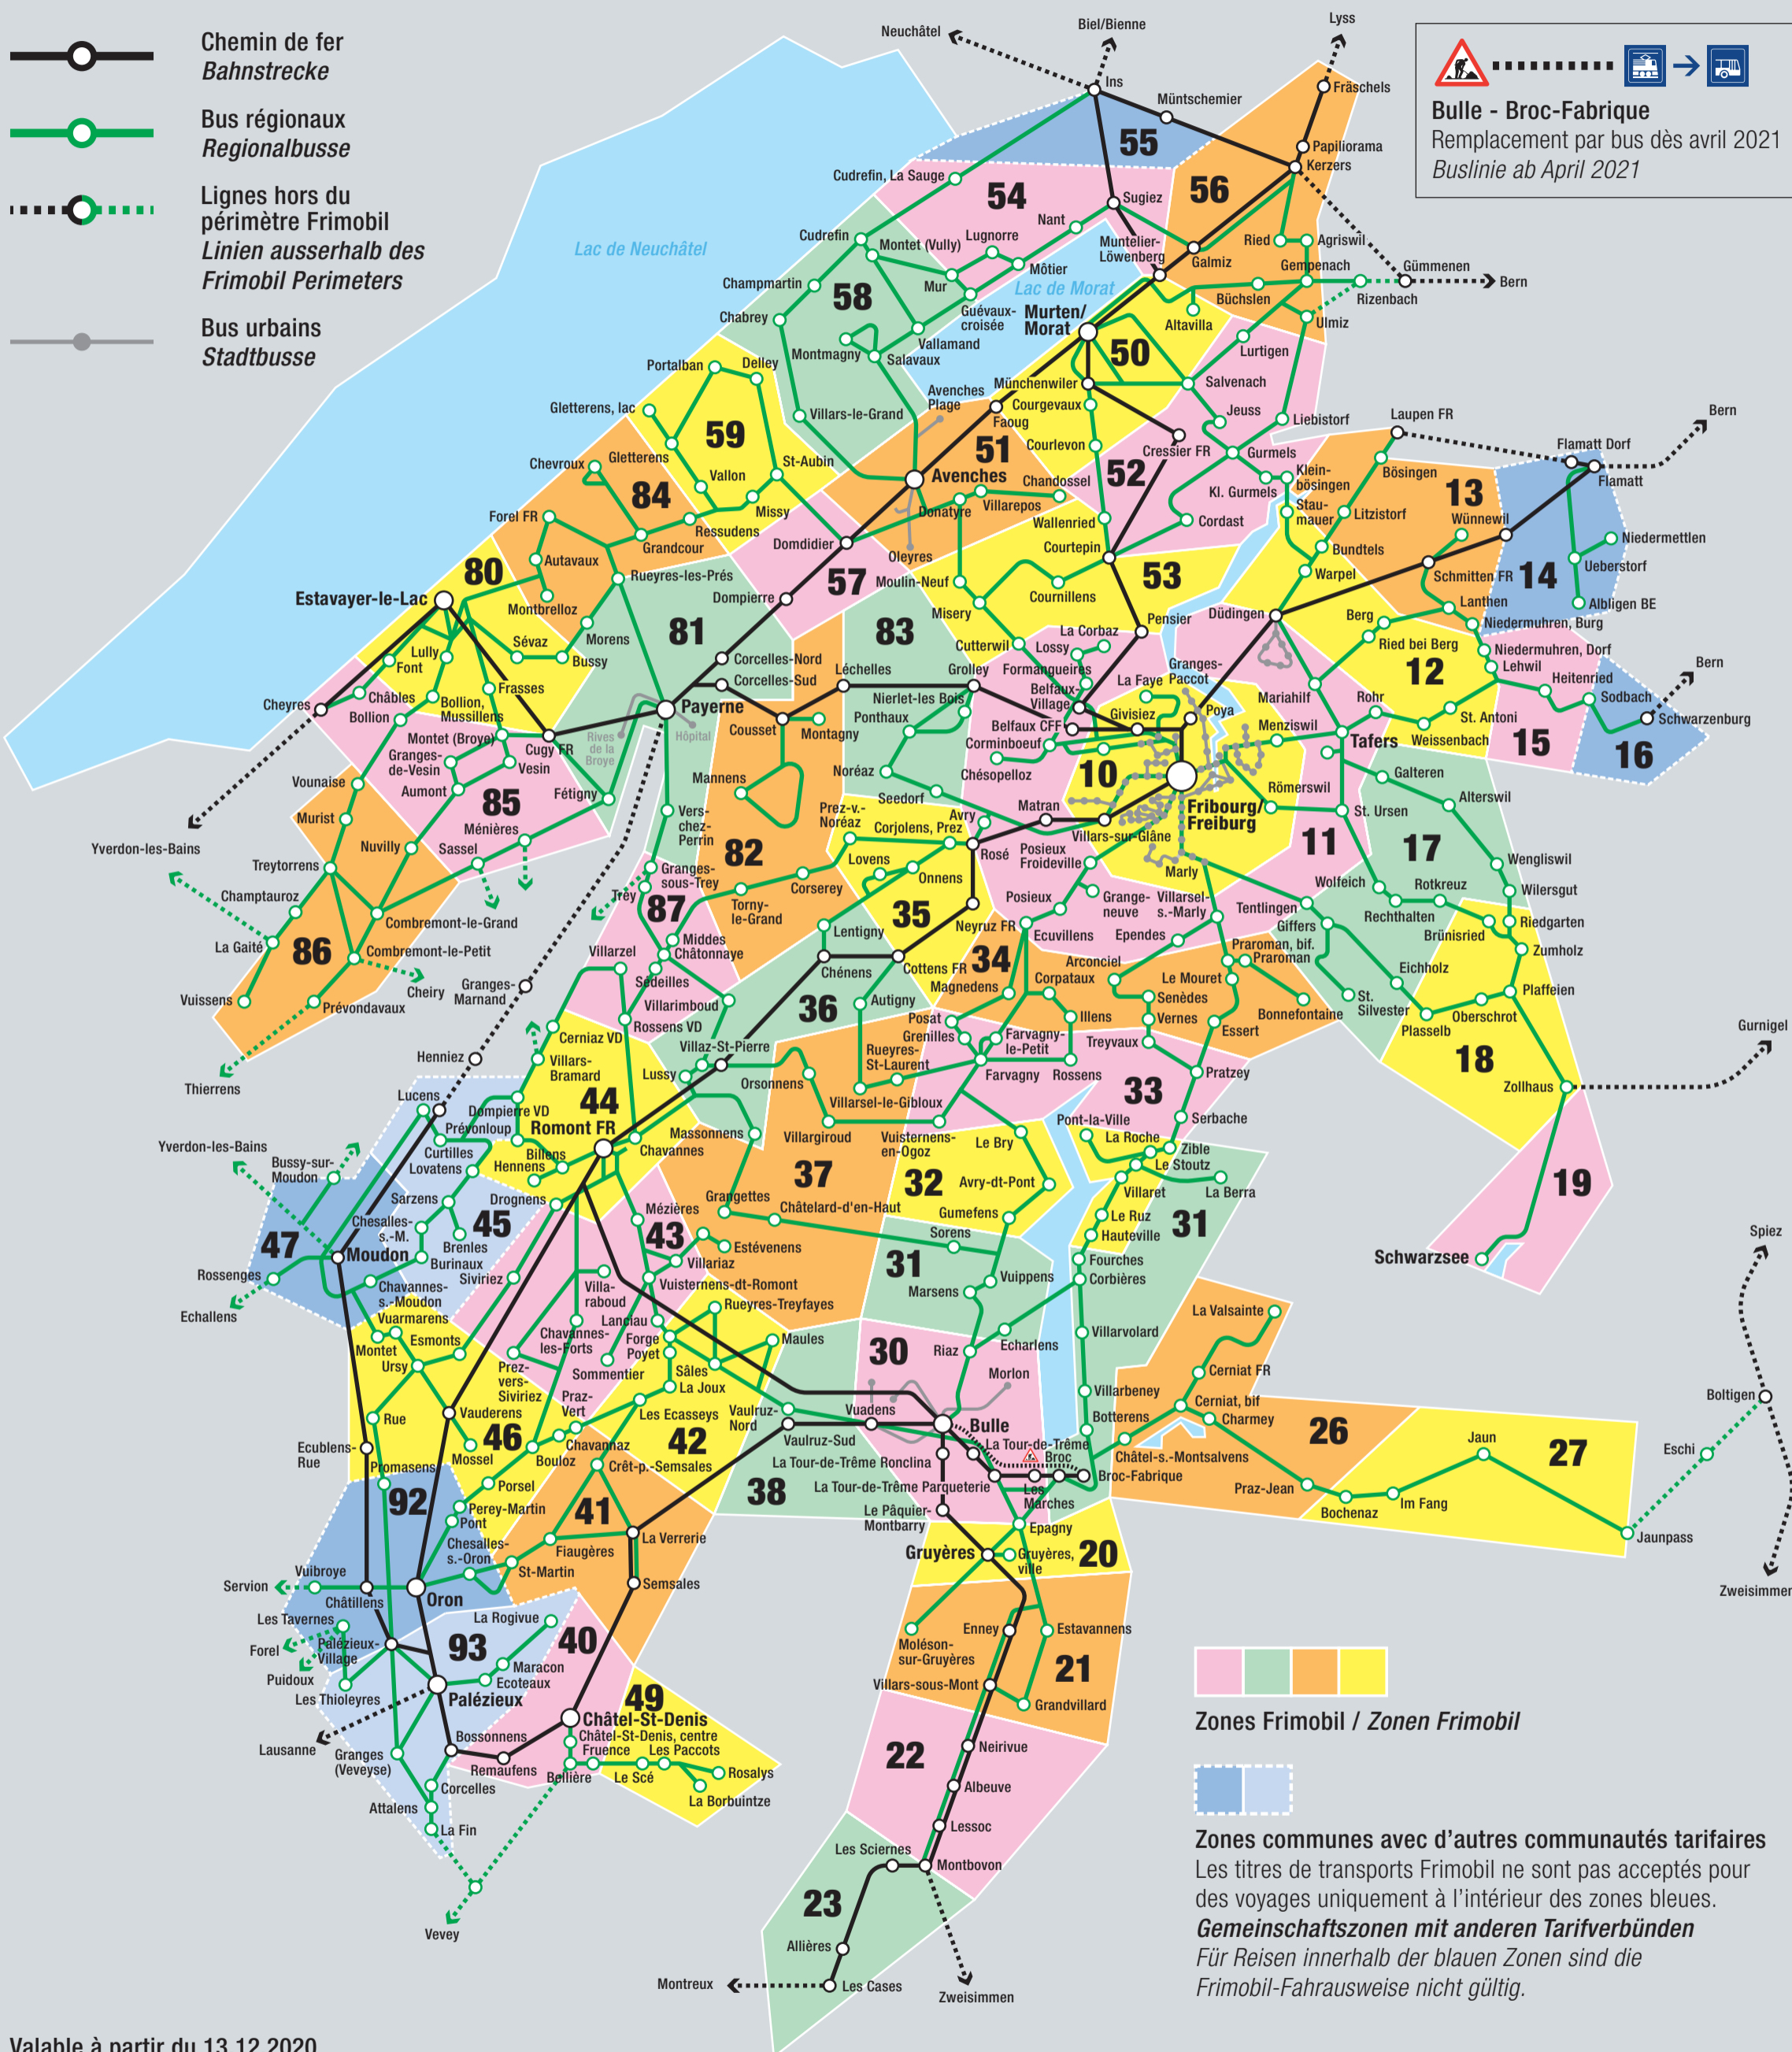

-  Chemin de fer
Bahnstrecke
-  Bus régionaux
Regionalbusse
-  Lignes hors du
périmètre Frimobil
Linien ausserhalb des
Frimobil Perimeters
-  Bus urbains
Stadtbusse

  
Bulle - Broc-Fabrique
 Remplacement par bus dès avril 2021
Buslinie ab April 2021

Zones Frimobil / Zonen Frimobil

Zones communes avec d'autres communautés tarifaires
 Les titres de transports Frimobil ne sont pas acceptés pour des voyages uniquement à l'intérieur des zones bleues.
Gemeinschaftszonen mit anderen Tarifverbänden
 Für Reisen innerhalb der blauen Zonen sind die Frimobil-Fahrausweise nicht gültig.

Valable à partir du 13.12.2020
 Gültig ab 13.12.2020