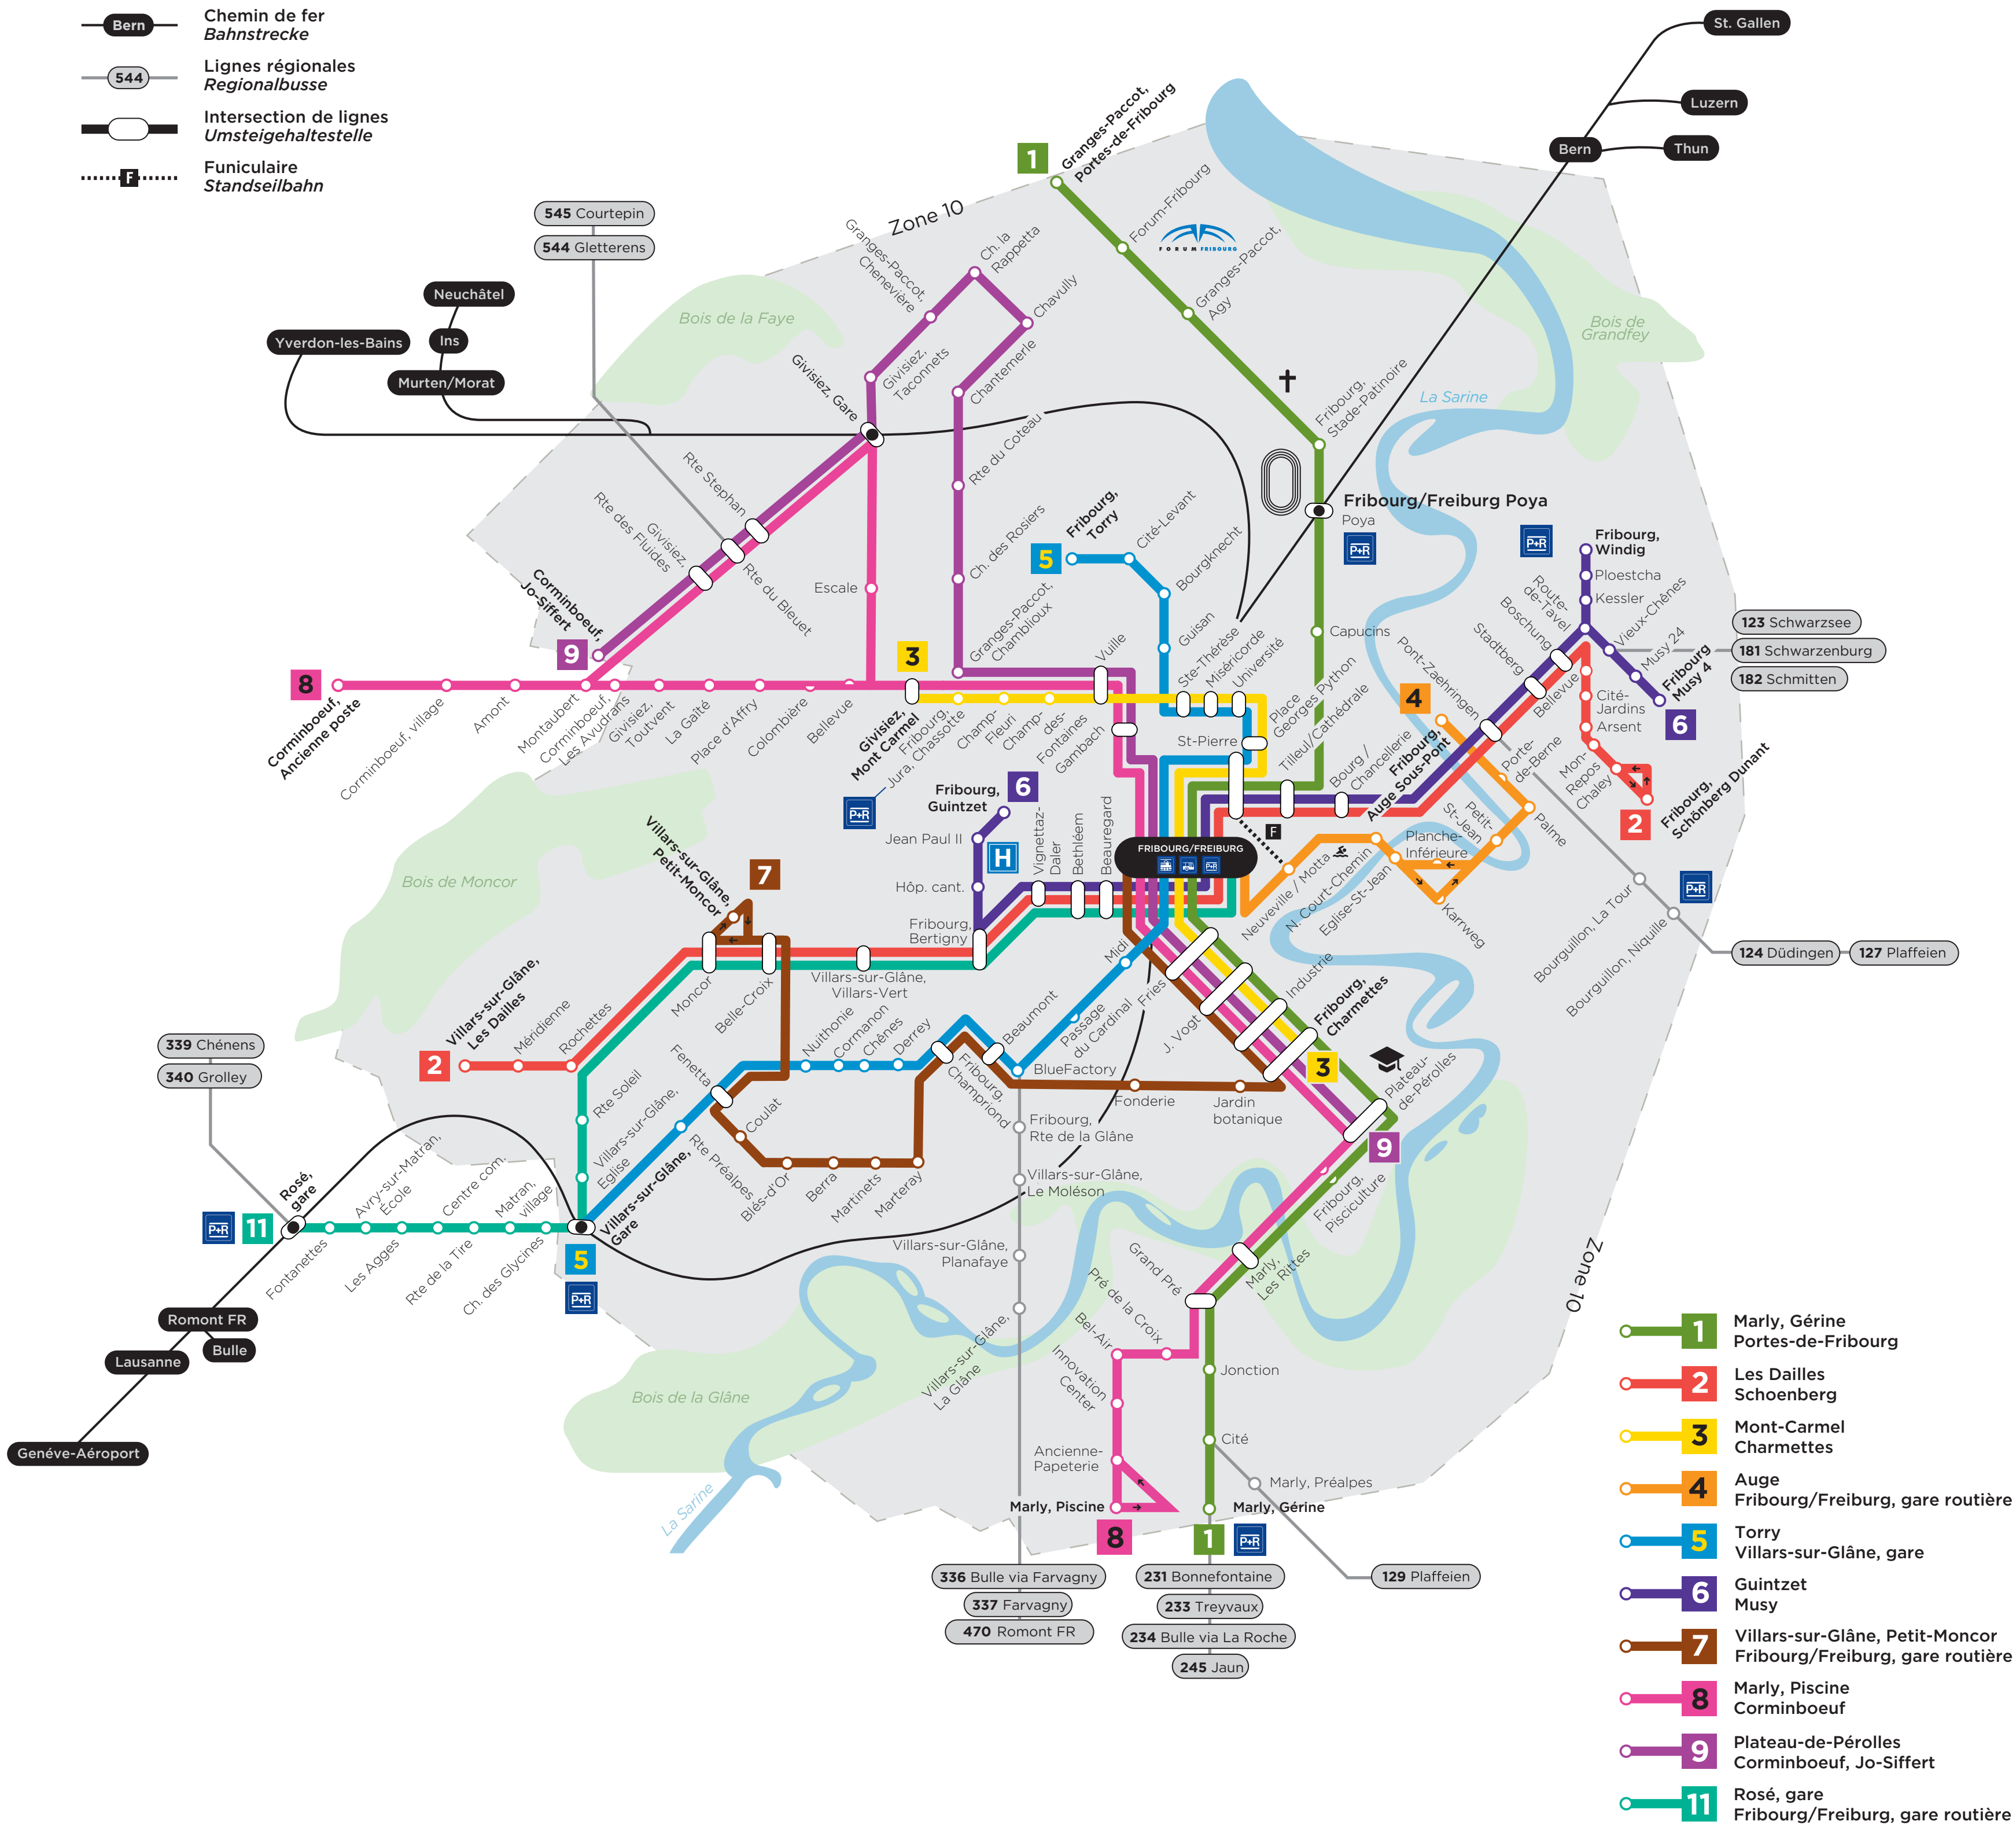

-  Lignes urbaines
Stadtbusse
-  Arrêt unidirectionnel
In eine Fahrtrichtung bediente Haltestellen
-  Chemin de fer
Bahnstrecke
-  Lignes régionales
Regionalbusse
-  Intersection de lignes
Umsteigehaltestelle
-  Funiculaire
Standseilbahn

Gültig ab 21.08.2022
Valable à partir du 21.08.2022