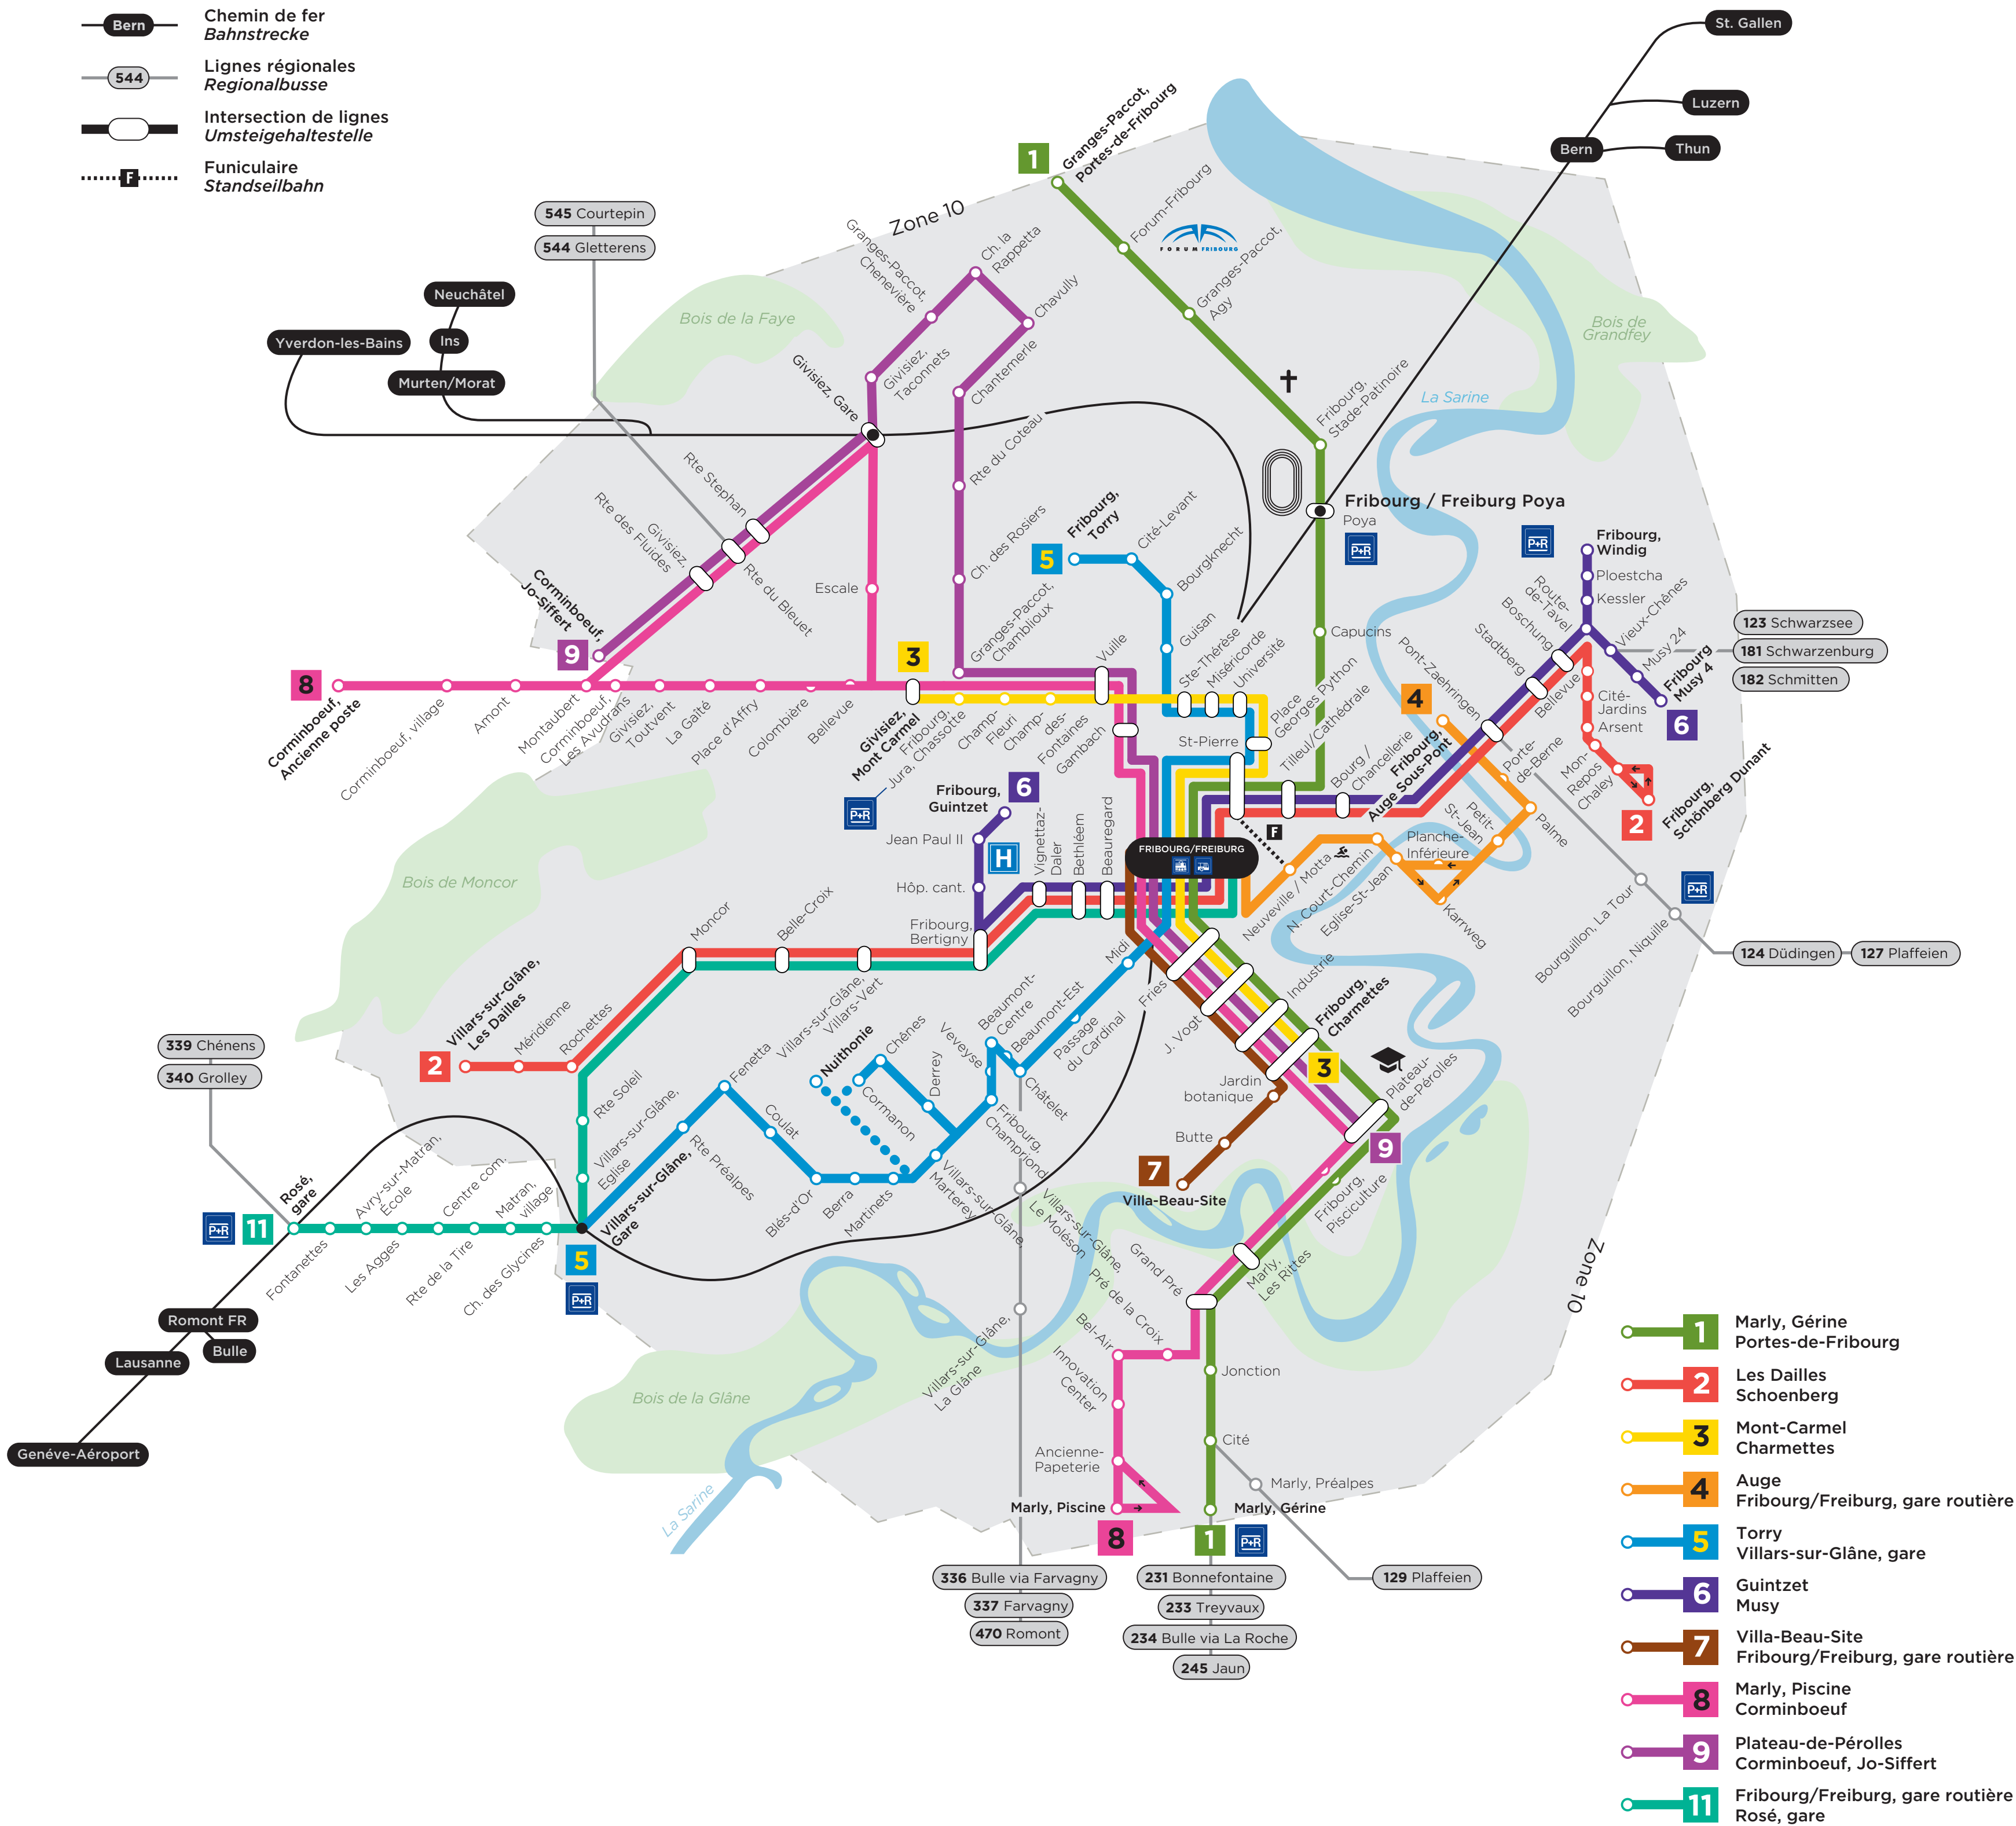

-  Lignes urbaines
Stadtbusse
-  Arrêt unidirectionnel
In eine Fahrtrichtung bediente Haltestellen
-  Chemin de fer
Bahnstrecke
-  Lignes régionales
Regionalbusse
-  Intersection de lignes
Umsteigehaltestelle
-  Funiculaire
Standseilbahn

-  **1** Marly, Gérine
Portes-de-Fribourg
-  **2** Les Dailles
Schoenberg
-  **3** Mont-Carmel
Charmettes
-  **4** Auge
Fribourg/Freiburg, gare routière
-  **5** Torry
Villars-sur-Glâne, gare
-  **6** Guintzet
Musy
-  **7** Villa-Beau-Site
Fribourg/Freiburg, gare routière
-  **8** Marly, Piscine
Corminboeuf
-  **9** Plateau-de-Pérolles
Corminboeuf, Jo-Siffert
-  **11** Fribourg/Freiburg, gare routière
Rosé, gare